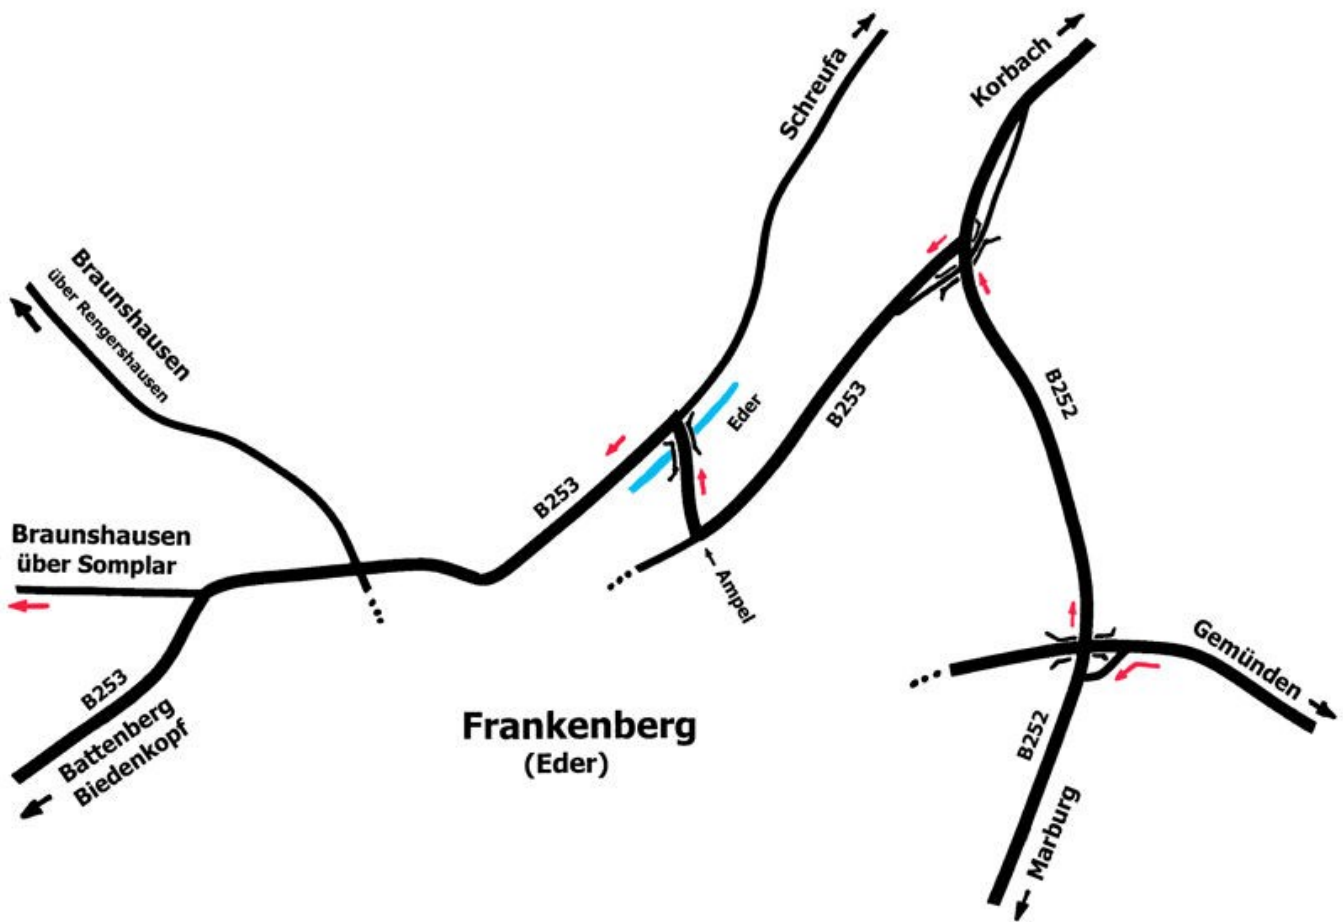

Anfahrt zum Scheunenatelier Braunshausen

Anfahrt von Süden:

Ortsdurchfahrt Frankenberg:

Ortsplan Braunshausen:

Scheunenatelier Braunshausen
Dorle & Albe Schmidt
Höfstraße 15, 59969 Braunshausen
Tel.: 02984/8883