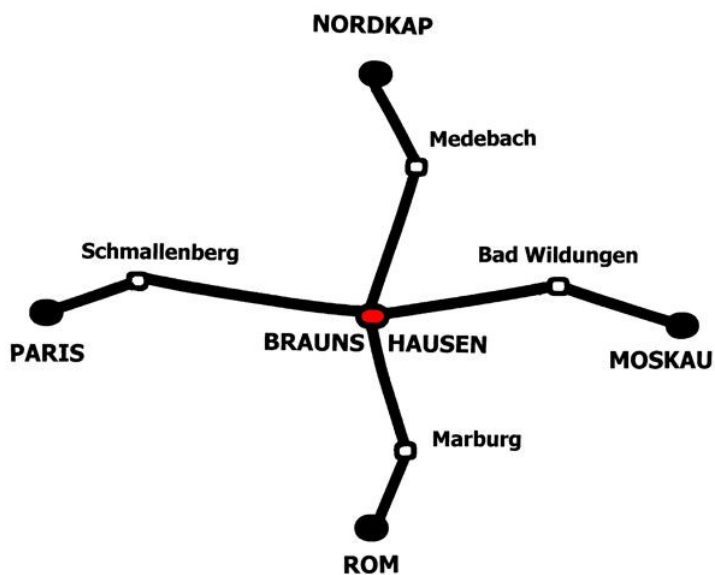

Anfahrt zum Scheunenatelier Braunshausen

Anfahrt von Süden:

Ortsdurchfahrt Frankenberg:

Ortsplan Braunshausen:

Scheunenatelier Braunshausen
Dorle & Albe Schmidt
Höfstraße 15, 59969 Braunshausen
Tel.: 02984/8883