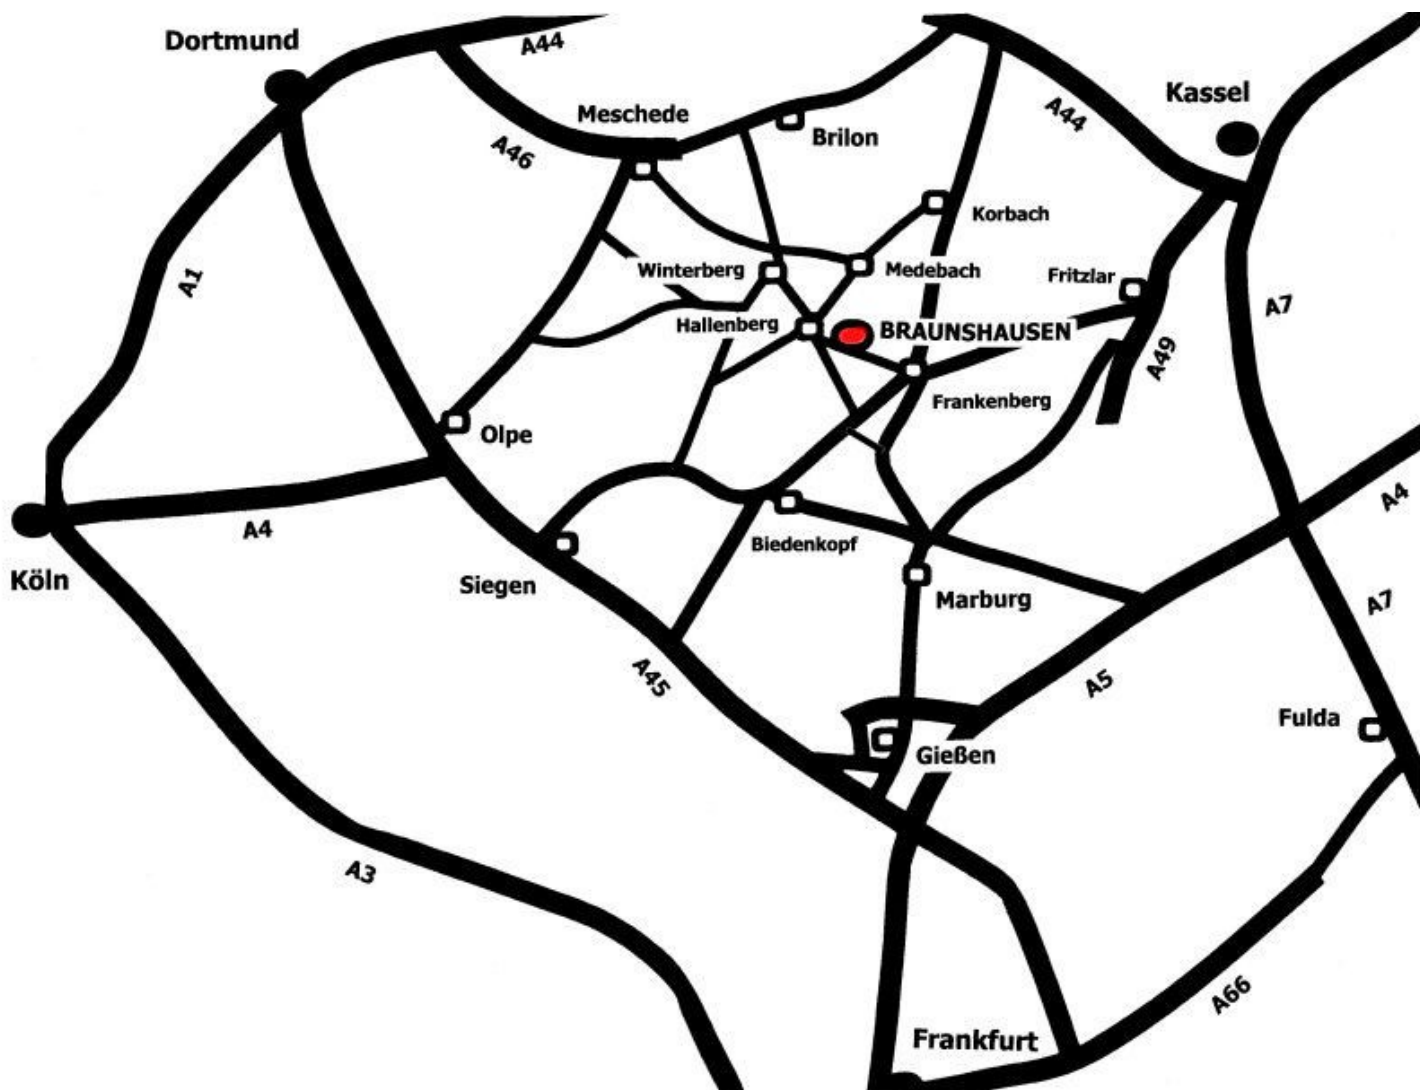

Anfahrt zum Scheunenatelier Braunshausen

Anfahrt von Süden:

Ortsdurchfahrt Frankenberg:

Ortsplan Braunshausen:

Scheunenatelier Braunshausen
Dorle & Albe Schmidt
Höfstraße 15, 59969 Braunshausen
Tel.: 02984/8883