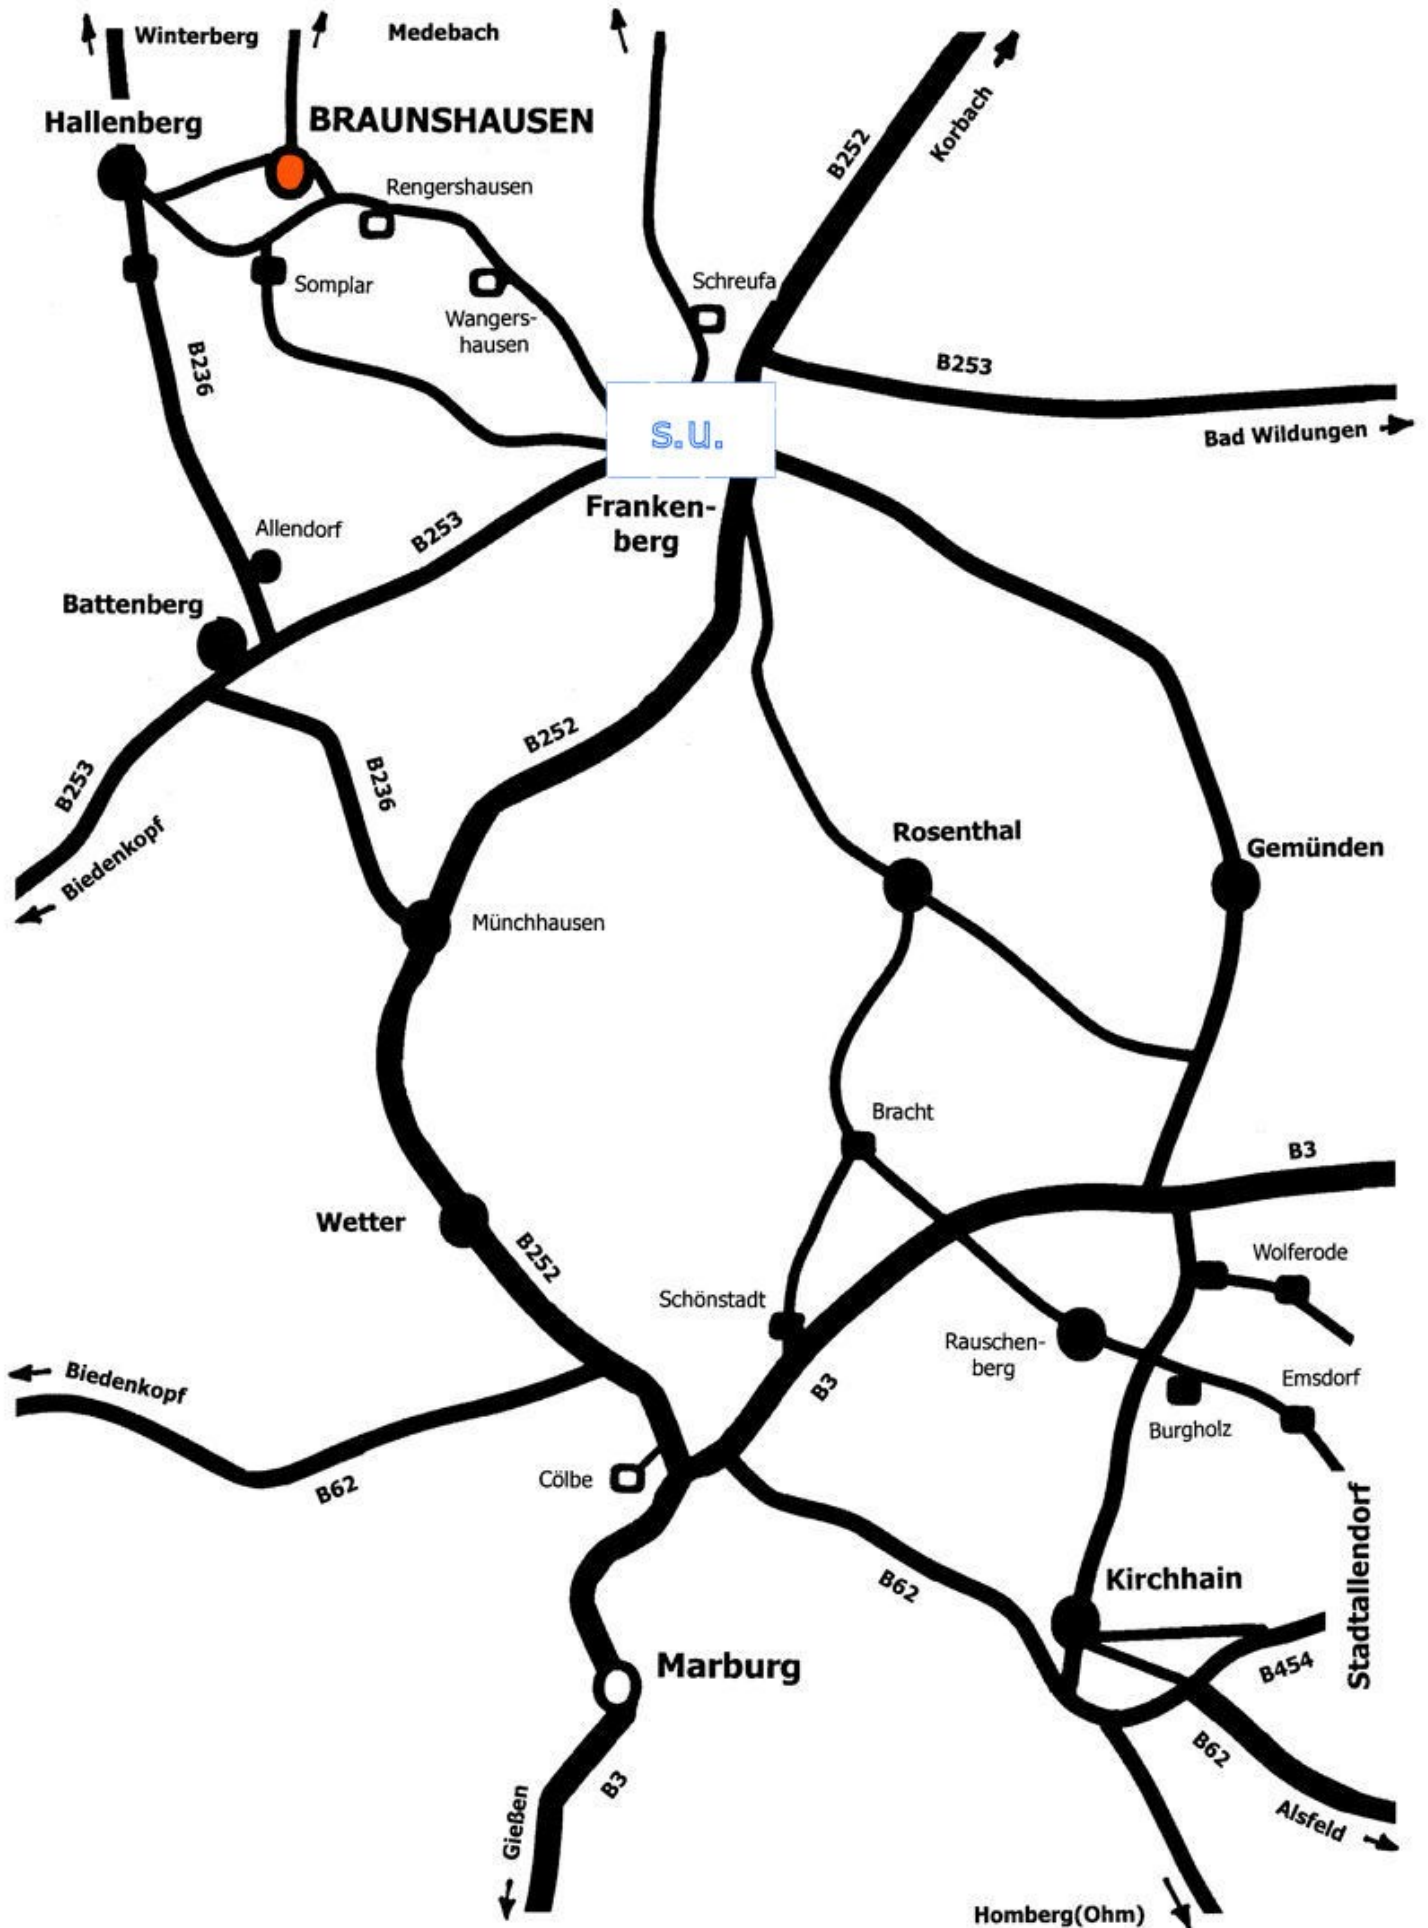

Anfahrt zum Scheunenatelier Braunshausen

Anfahrt von Süden:

Ortsdurchfahrt Frankenberg:

Ortsplan Braunshausen:

Scheunenatelier Braunshausen
Dorle & Albe Schmidt
Höfstraße 15, 59969 Braunshausen
Tel.: 02984/8883